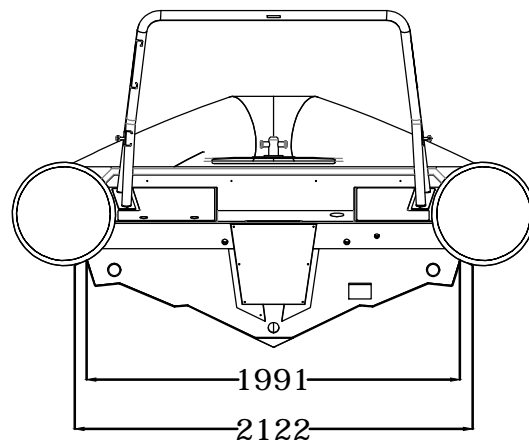

### SPECIFICATION

Length	760cm
Beam	283cm
Inside Length	592cm
Inside Width	163cm
Weight	754Kg
Deadrise	26°
Max Pax	18/6
Max Load	1800Kg
Recommended HP	200
Max HP	250
Shaft	XL
Tube $\phi$	56-40cm
Airtight Chambers	6